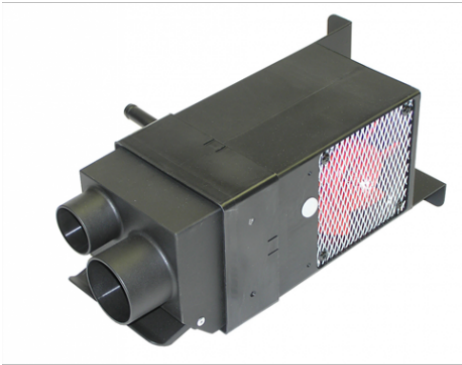

Calefactor de cabina

ref. M109090064

294,00 € tax excluded

Características principales

Peso (kg)	1,7
Dimensiones (mm)	350 x 120 x 120
Potencia (V)	12 (disponible en 24V)
Aire (m ³ /h)	114

Características ampliadas

Dimensiones: 350 x 120 x 120 mmPotencia: 12V (disponible en 24V)Peso: 1,7 kgAire: 114 m³/h30 W
Specificationcarac01 desc01carac02 desc02