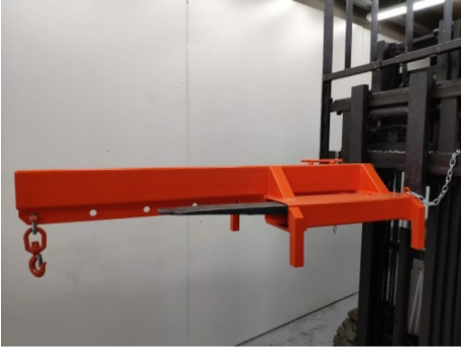

Grúa Carretilla Fija 1500kg

ref. M103010001

1 049,00 € tax excluded

Características principales

Peso (kg)	70
Descripción	Grúa Carretilla fija 1500kg
Capacidad (kg)	1500
Normativa	CE

Características ampliadas