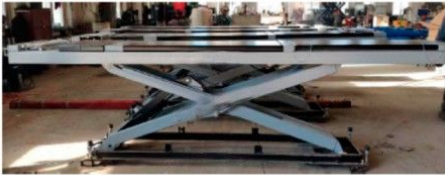

Elevador Pantógrafo Doble Tijera

ref. M103020034

0,00 € IVA no incluido

Características principales

Características ampliadas