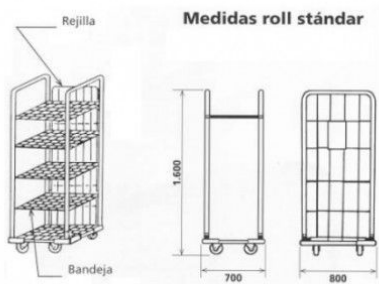

Parte trasera Roll

ref. A305050031

55,85 € IVA no incluido

Características principales

Descripción	Malla trasera
Capacidad (kg)	-
Dimensiones (mm)	1.340 x 680
Ruedas (mm)	-
Bandaje	-
Bandejas	-
Peso (kg)	7