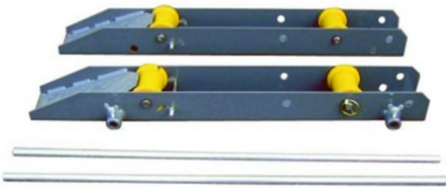

Pareja de patines 3.000 Kg

ref. M108101204

749,00 € IVA no incluido

Características principales

Peso (kg)	38/Unidad
Ancho total (mm)	max. 950 mm
Descripción	Pareja de patines 3.000 Kg
Capacidad (kg)	3000
Capacidad máxima (kg)	3000
Dimensiones desplegada (mm)	Diámetro Bobina : de 500mm a 1650 mm
Dimensiones (mm)	-