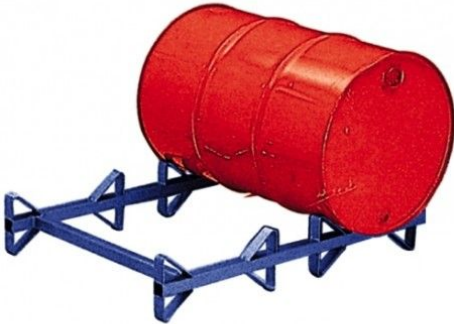

Estantería 2 bidones 50L

ref. A304010049

Palet para 2 bidones de 50 litros. Fabricado en acero perfilado muy resistente, con una capacidad de carga, de hasta 200 kg.

85,00 € IVA no incluido

Características principales

Peso (kg)	20
Descripción	Estantería 2 bidones 50L
Dimensiones (mm) largo x ancho x alto	760 x 480 x 200
Carga (kg)	200
Dimensiones (mm)	-
Capacidad (l)	-
Normativa	CE

Características ampliadas