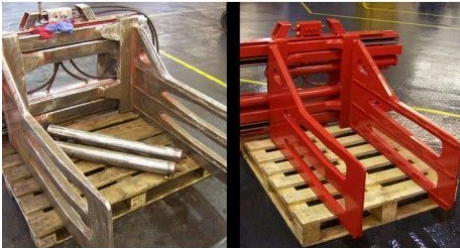

Implementos Reacondicionados

ref.
REACONDICIONADO

Implementos reacondicionados de carretilla elevadora, de calidad y económicos.

0,00 € IVA no incluido

Características principales

Características ampliadas

Gran variedad en implementos de ocasión

Amplia gamma de modelos de implementos reacondicionados y marcas: Bolzoni Auramo, Cascada, Durwen, Kaup, Kooi, Meyer, Roncari, Stabau, Wifo ...

Todos los equipos Tymbia están preparados según las recomendaciones del fabricante. Proporcionamos asesoramiento personal según sus necesidades, consúltenos y le enviamos presupuesto.