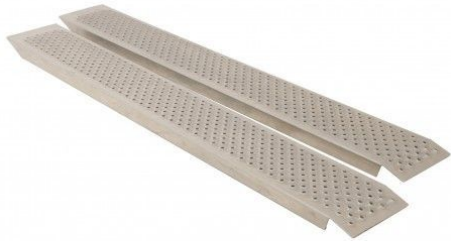

## Rampa 2000x520mm hasta 800 kg

ref. M104090017

Rampa parejas pequeñas 2000mm / 800 kg

**239,00 € IVA no incluido**

### Características principales

Capacidad de carga (kg)	800
Dimensiones (mm)	2000x260+260
Peso (kg)	17

### Características ampliadas

Rampa pareja pequeña, capacidad de carga (kg) 800, longitud total (mm) 2000, ancho total (mm) 260, altura del perfil (mm) 60, altura total (mm) 60, rampa plegable NO, no hay bordillos laterales, material aluminio.