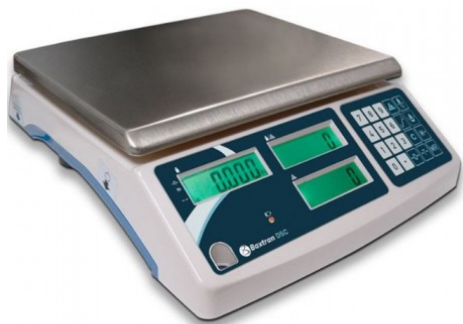

## Bacula cuentapiezas 30 Kg

Reference:  
A403030046

Balanza cuentapiezas capacidad hasta 30 Kg con pantalla LCD retroiluminada.

*\*Si desea certificación ENAC consúltenos. (+130€)*

**129,00 € tax excluded**

### Product features:

Descripción	Bacula cuentapiezas hasta 30 kg
Ancho (mm)	288
Altura total (mm)	105
Longitud total (mm)	330
Capacidad de carga (kg)	30000
Dimensiones de la plataforma largo x ancho (mm)	330x2
Peso (kg)	3,9
Normativa	CE

### Product description:

Bacula cuentapiezas hasta 30 kg de capacidad.

Balanza cuentapiezas capacidad hasta 30 Kg con pantalla LCD retroiluminada.

Características detalladas de la báscula cuenta-piezas

- Dimensiones plato 290 x 230 mm
- Pantalla LCD retroiluminada.
- 5 dígitos de 24 mm.
- Pantallas individuales de 5 dígitos para peso total, peso unitario y número de piezas.
- 8 símbolos de indicación de funciones.
- 20 teclas.
- Carcasa en ABS.
- Plato en acero inoxidable.
- Dimensiones del plato: 290x230 mm.
- Protección IP44
- Resolución de 30000 divisiones internas.
- Protección contra sobrecargas.
- Nivel burbuja.
- Blíster incluido.
- 4 pies regulables en altura.
- Batería interna recargable.
- Alimentación de 230 Vac.
- Temperatura de funcionamiento: 0°C - +40°C.